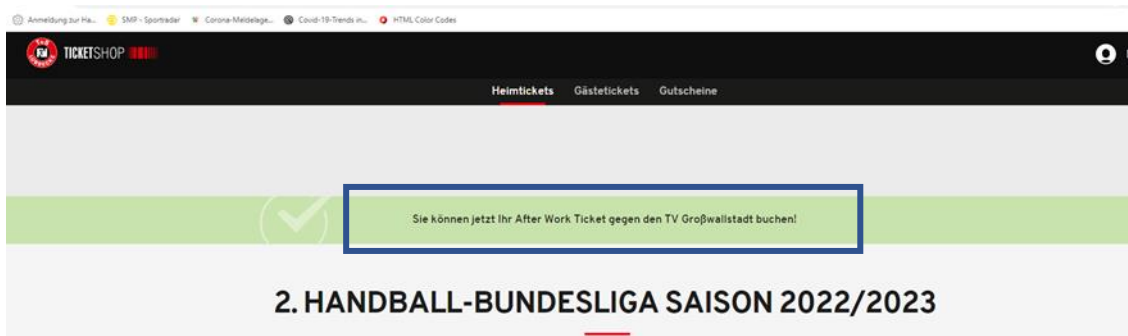

## Buchungsanleitung für Promotoncodes

Geben Sie oben den Promotioncode ein und klicken Sie anschließend auf „Einlösen“.

Um sicher zu gehen, dass der Code korrekt ist, kopieren Sie diesen aus dem Intranet und fügen ihn hier ein.

Ist der Promotioncode korrekt eingegeben, erhalten Sie die Bestätigung, dass Sie jetzt Zugriff auf Ihr ermäßigtes Ticket haben.

Klicken Sie anschließend auf „Jetzt Plätze auswählen“.

Wählen Sie anschließend Ihren Sitzplatz im Außenblock (gelb) oder Ihren Stehplatz (lila) aus.

23,00 EUR Alle Tribünen ▾ Alle Ränge ▾

**Ihre Plätze** Alle entfernen

Tribüne	Block	Reihe	Platz	Preis
Tribüne E - H	H	7	6	18,00 EUR

**Außenblock - 18,00 EUR** ▾ 18,00 EUR

- Außenblock 10-er Gruppe - 130,00 EUR
- Familienkarte 2 E+ 2 K - 42,00 EUR
- Familienkarte 2 E+1 K - 40,00 EUR
- Familienkarte 1 E+2 K - 23,00 EUR
- Familienkarte 1 E+1 K - 21,00 EUR
- Außenblock - 18,00 EUR
- Außenblock Ermäßigt - 15,00 EUR
- Außenblock 20% Rabatt - 14,40 EUR**
- Außenblock\_Erm\_20% Rabatt - 12,00 EUR
- Außenblock Jugendliche - 10,00 EUR
- Außenblock Kinder - 8,00 EUR
- Außenblock\_Jugendl\_20% Rabatt - 8,00 EUR
- Außenblock\_Kinder\_20% Rabatt - 6,40 EUR