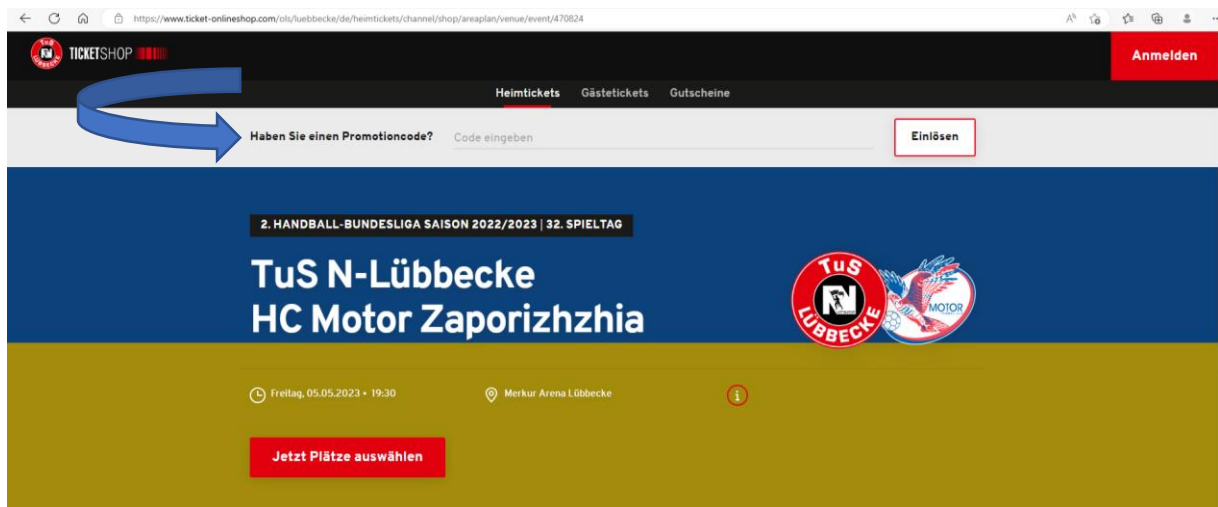

## Buchungsanleitung für Promotoncodes

Geben Sie oben den Promotioncode ein und klicken Sie anschließend auf „Einlösen“.

Um sicher zu gehen, dass der Code korrekt ist, kopieren Sie diesen aus dem Intranet und fügen ihn hier ein.

Ist der Promotioncode korrekt eingegeben, erhalten Sie die Bestätigung, dass Sie jetzt Zugriff auf Ihr ermäßigtes Ticket haben.

Klicken Sie anschließend auf „Jetzt Plätze auswählen“.

Wählen Sie anschließend Ihren Sitzplatz im Außenblock (gelb) oder Ihren Stehplatz (lila) aus.