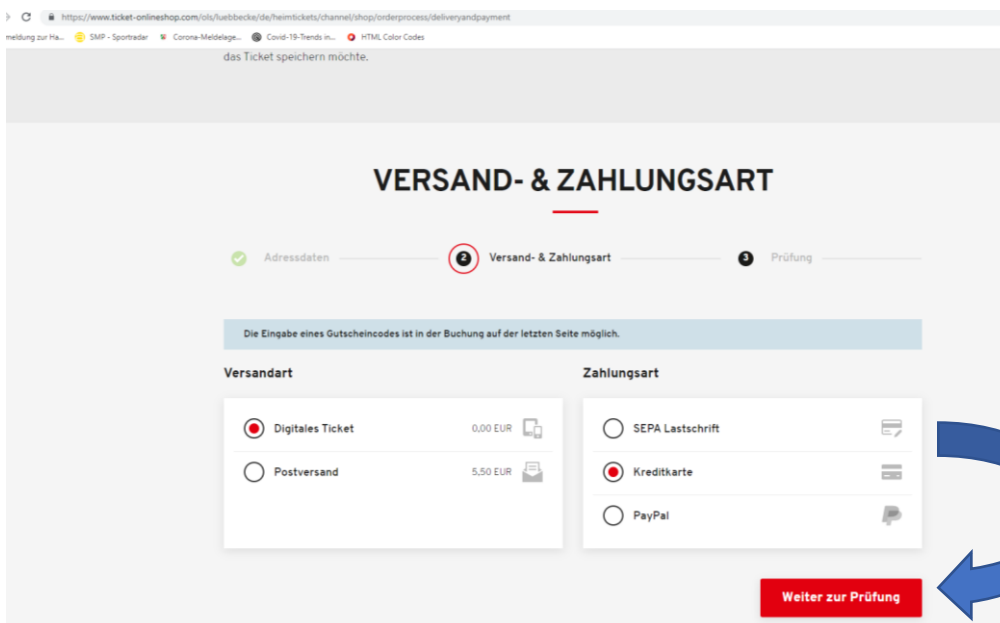

Wählen Sie nun durch Anklicken Ihre Versand- und Zahlungsart aus und klicken Sie auf „Weiter zur Prüfung“.