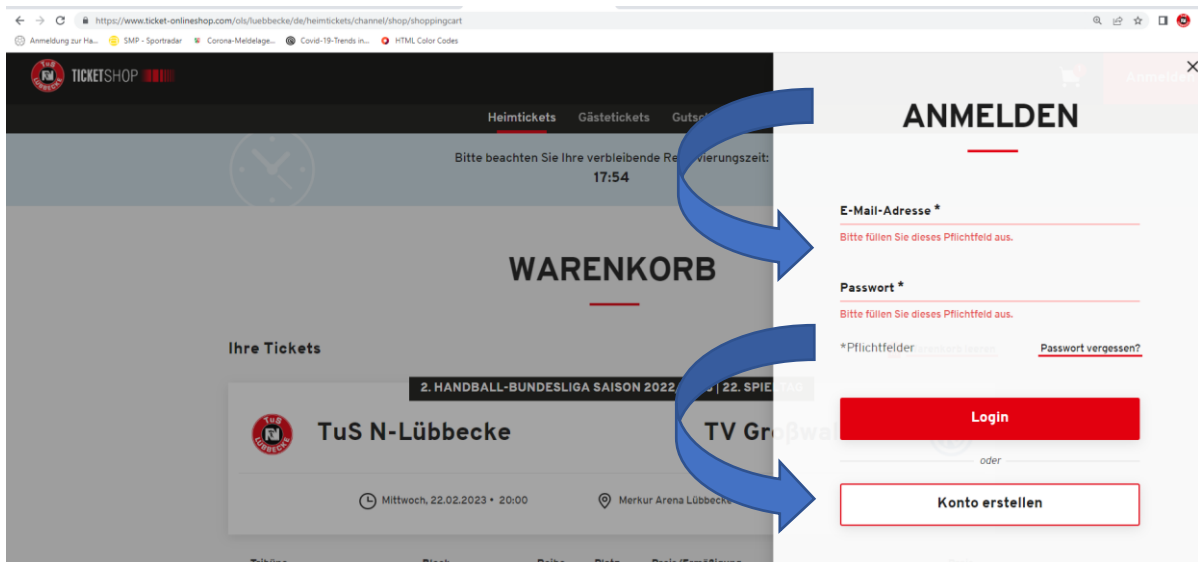

Melden Sie sich jetzt mit Ihrer E-Mailadresse und Ihrem Passwort im Ticketshop des TuS N-Lübbecke an.

Sollten Sie noch kein Kunde bei uns sein, erstellen Sie bitte jetzt Ihr Konto.

Klicken Sie anschließend noch einmal auf „Zur Kasse“.

Nachdem Sie Ihrer Rechnungs- und Versandadresse überprüft haben, gehen Sie „Weiter zur Versand- und Zahlungsart“.